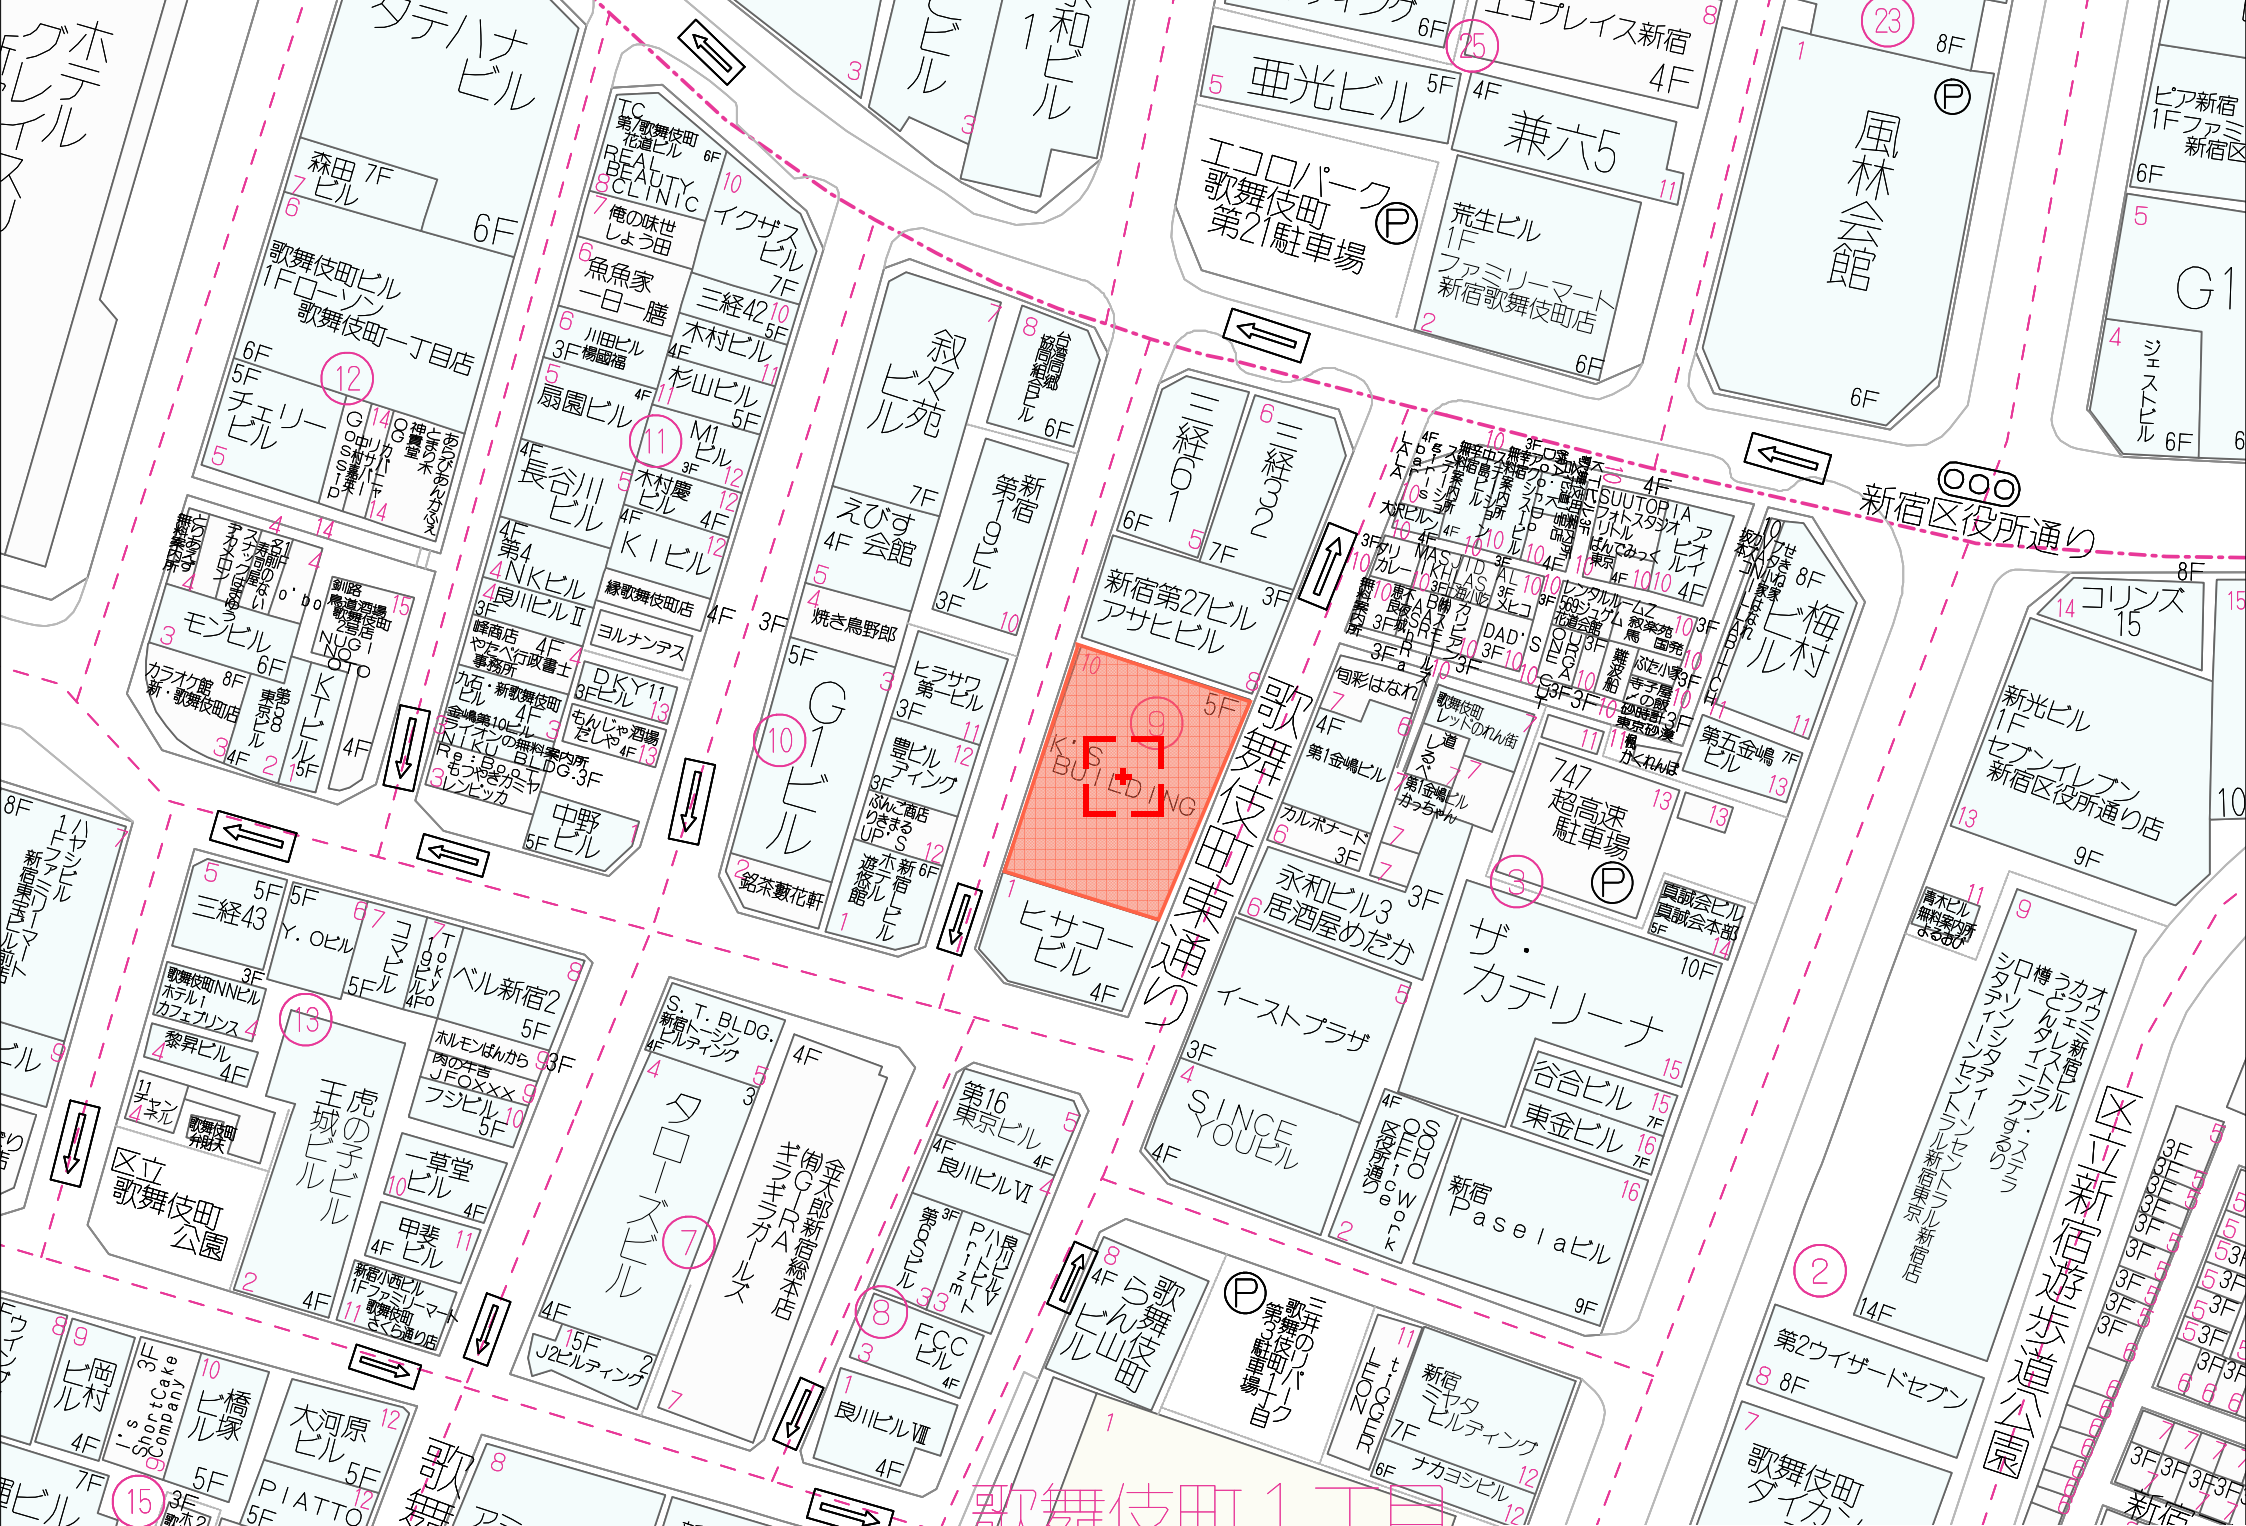

西武新宿駅

歌舞伎町1

大江戸線
新宿西口駅

丸ノ内線
新宿駅

歌舞伎町1丁目